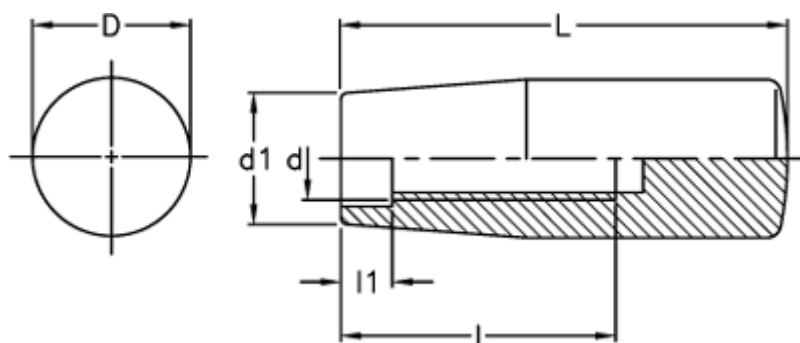

Varenummer: 2304021802  
Beskrivelse: E+G Cylindergreb m/indvendig gevind  
I.280/65-M10

## Mål

d = M10

D = 23

d1 = 19

l = 40

L = 65

l1 = 7.5